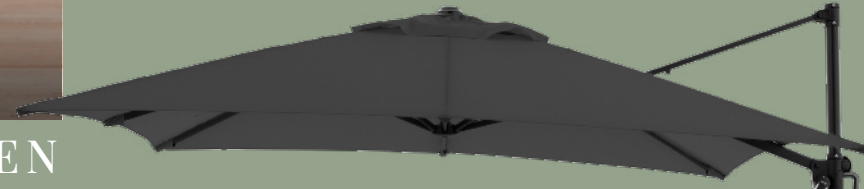

399,- JE

Loungesessel, B/H/T
ca. 90/70/76 cm. Art. Nr. 16478..

INKL. SITZ- UND
RÜCKENKISSEN

BEIDSEITIG
KLAPPBAR

Esstisch, Teakholz massiv,
B/H/T ca. 60/74/120 cm.
Art. Nr. 18699..

159,-

Pendelschirm mit Kurbel
Stahlgestell, Bezug 100% Polyester,
ca. 245x245 cm. Art. Nr. 18744..20